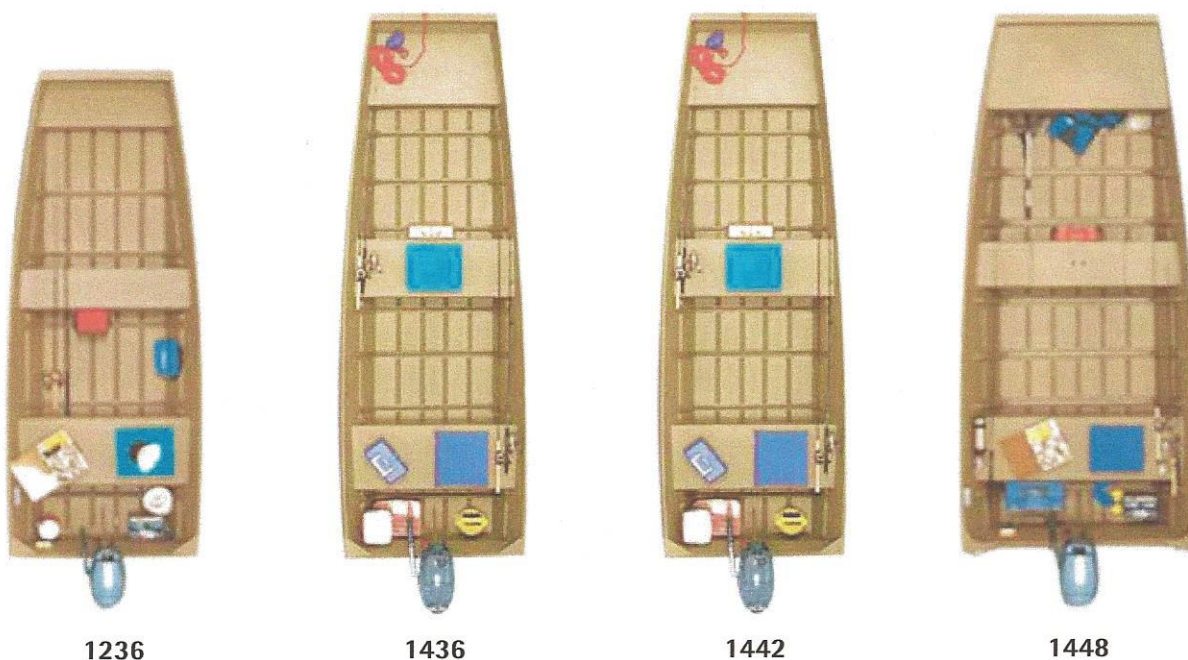

MODEL	LENGTE IN CM	BREEDTE IN CM	GEWICHT CIRCA IN KG	AANTAL PERSONEN	STAARTLENGTE	AANBEVOLEN VERMOGEN IN kW/PK	ADVIES-VERKOOPPRIJS INCLUSIEF BTW
JON MODELLEN							
1236	366	142	65	2	kort	7,3/9,9	€ 1.825,00
1436	427	142	69	3	kort	11/15	€ 2.025,00
1442	427	157	91	3	kort	18,4/25	€ 2.795,00
1448	427	178	106	4	kort	18,4/25	€ 3.495,00

1236

1436

1442

1448

G3-boten worden uitsluitend met een bijpassende Yamaha-buitenboordmotor geleverd.

Voor uitgebreide specificaties verwijzen wij u naar www.yamaha-marine.nl.

Alle adviesverkooprijzen zijn exclusief transport- en afleveringskosten en geldig vanaf 15 januari 2014. Prijzen zijn inclusief 21% BTW, exclusief Yamaha-buitenboordmotor.