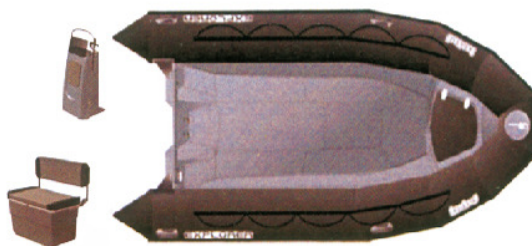

Geldig **vanaf 1 maart 2014**
zolang de voorraad strekt.

Powered by **YAMAHA**

Voor meer informatie en dealeradressen zie:
www.yamaha-marine.nl